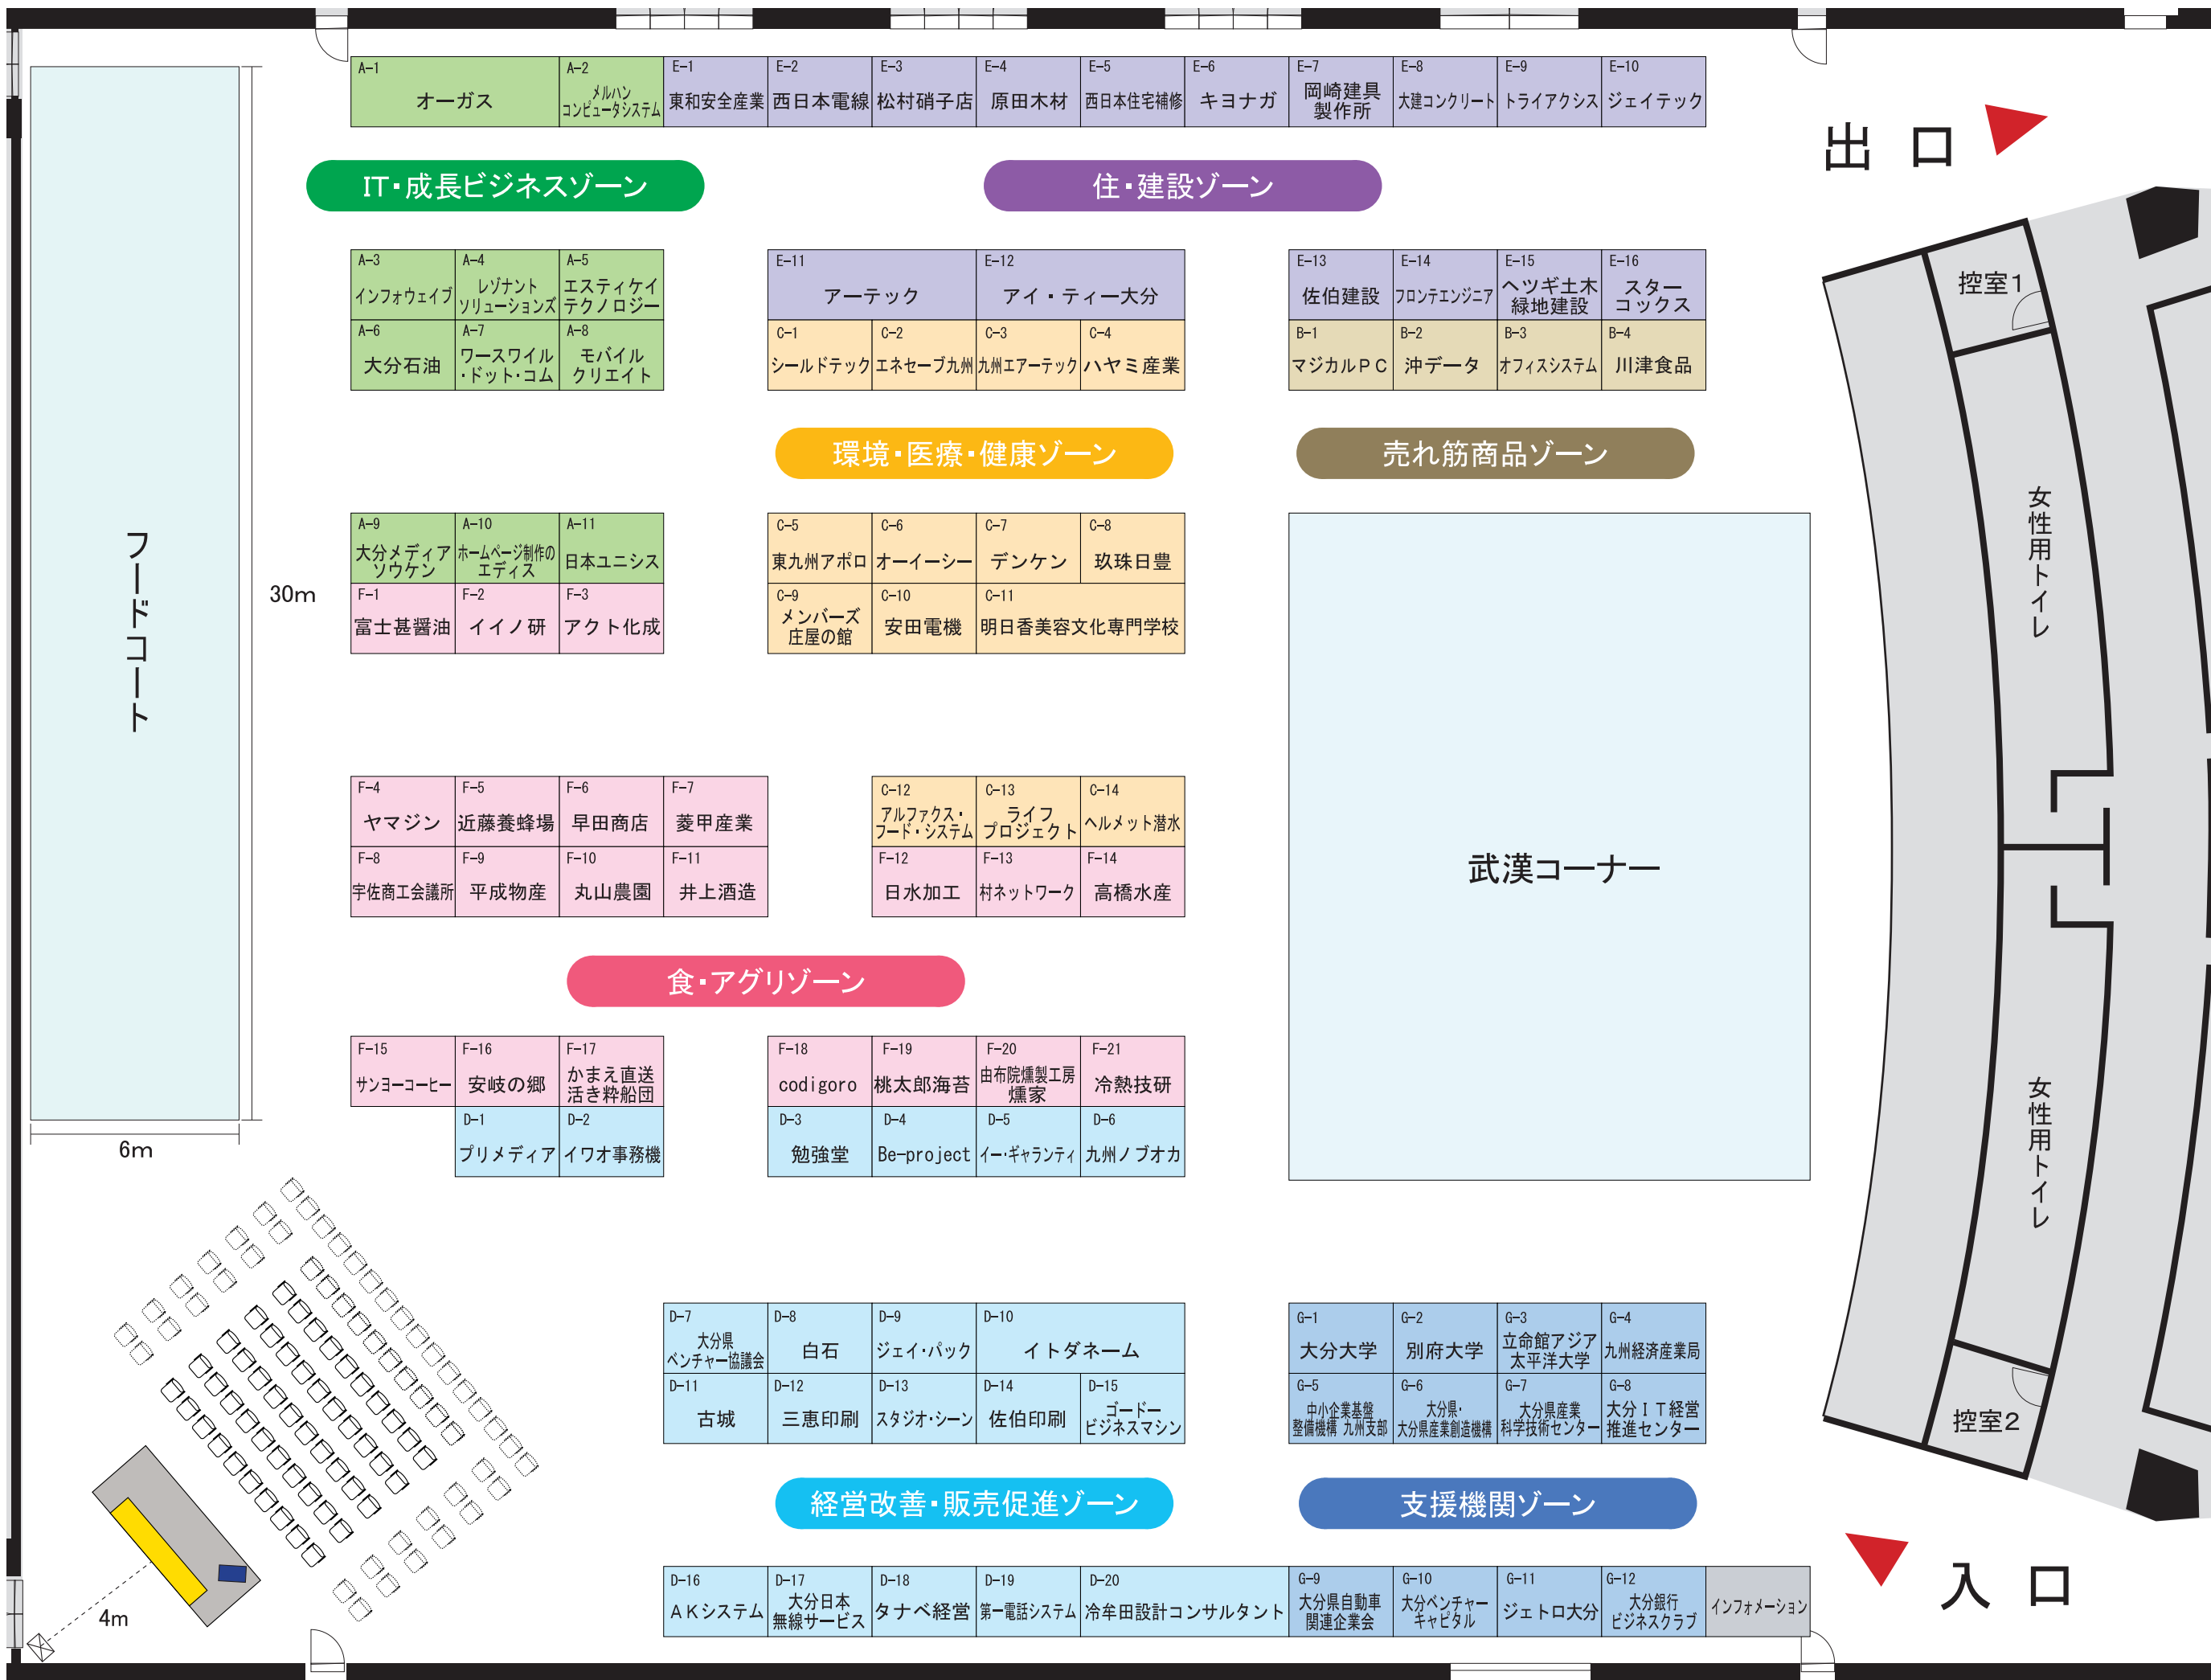

■コンベンションホール 会場レイアウト図

A-1 オーガス	A-2 メルハン コンピュータシステム	E-1 東和安全産業	E-2 西日本電線	E-3 松村硝子店	E-4 原田木材	E-5 西日本住宅補修	E-6 キヨナガ	E-7 岡崎建具 製作所	E-8 大建コンクリート	E-9 トライアックス	E-10 ジェイテック
-------------	---------------------------	---------------	--------------	--------------	-------------	----------------	-------------	--------------------	-----------------	----------------	----------------